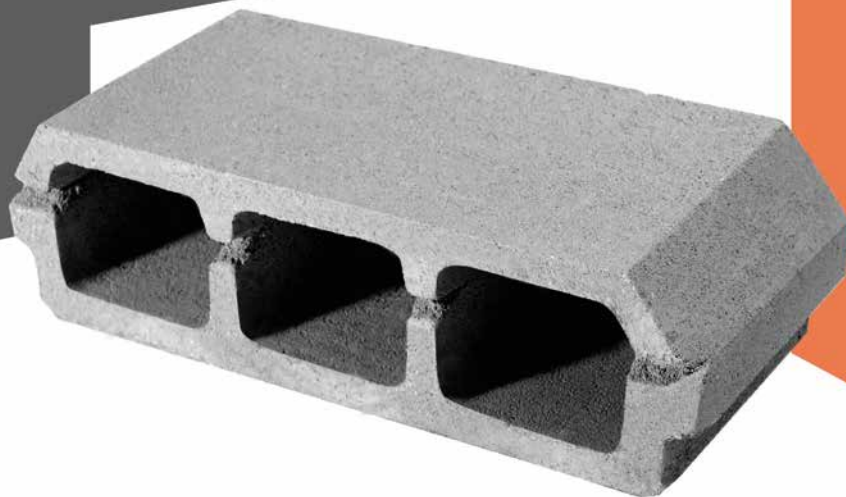

LT13

DIMENSIONES
12X19X40 CM.

PESO
9,5 KG.

CANTIDAD
9,5 M2

CANT. PALLET
189