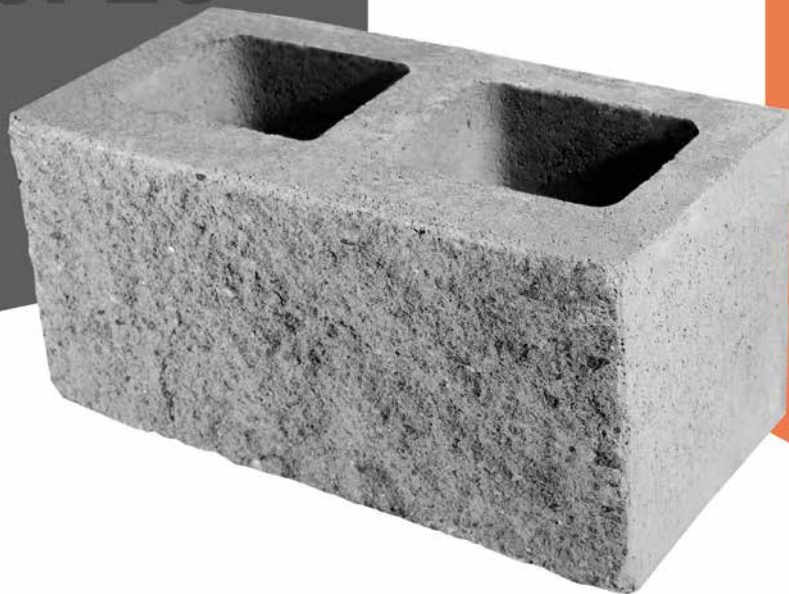

SP20

DIMENSIONES
19X19X39 CM.

PESO
17,5 KG.

CANTIDAD
12,5 M2

CANT. PALLET
126