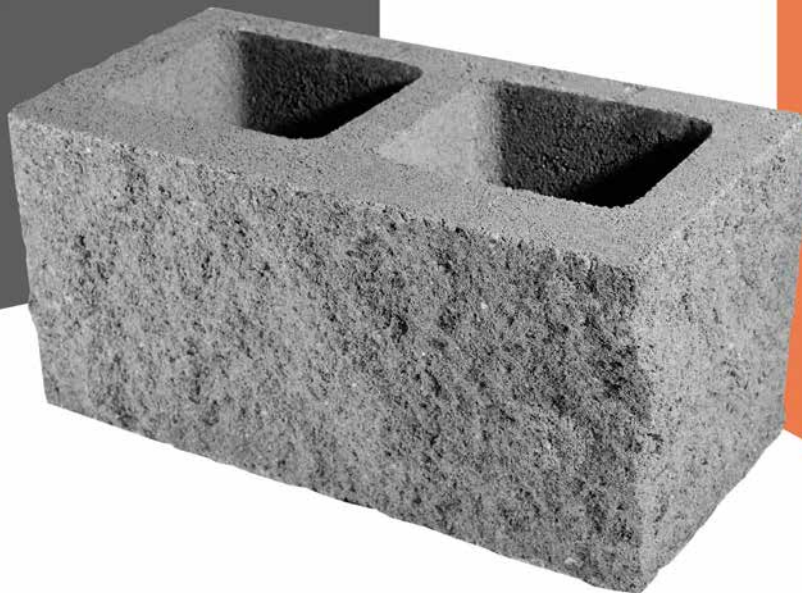

SPE20

DIMENSIONES
19X19X39 CM.

PESO
17,5 KG.

CANTIDAD
12,5 M2

CANT. PALLET
126