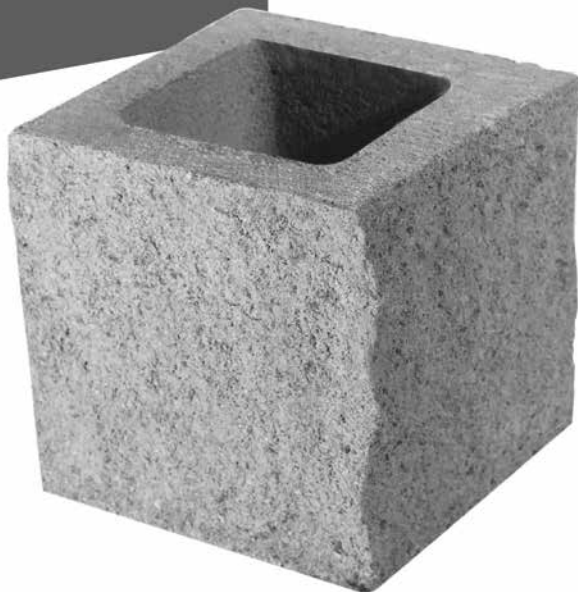

SPME20

DIMENSIONES
19X19X19 CM.

PESO
9,5 KG.

CANTIDAD
25 M2

CANT. PALLET
216